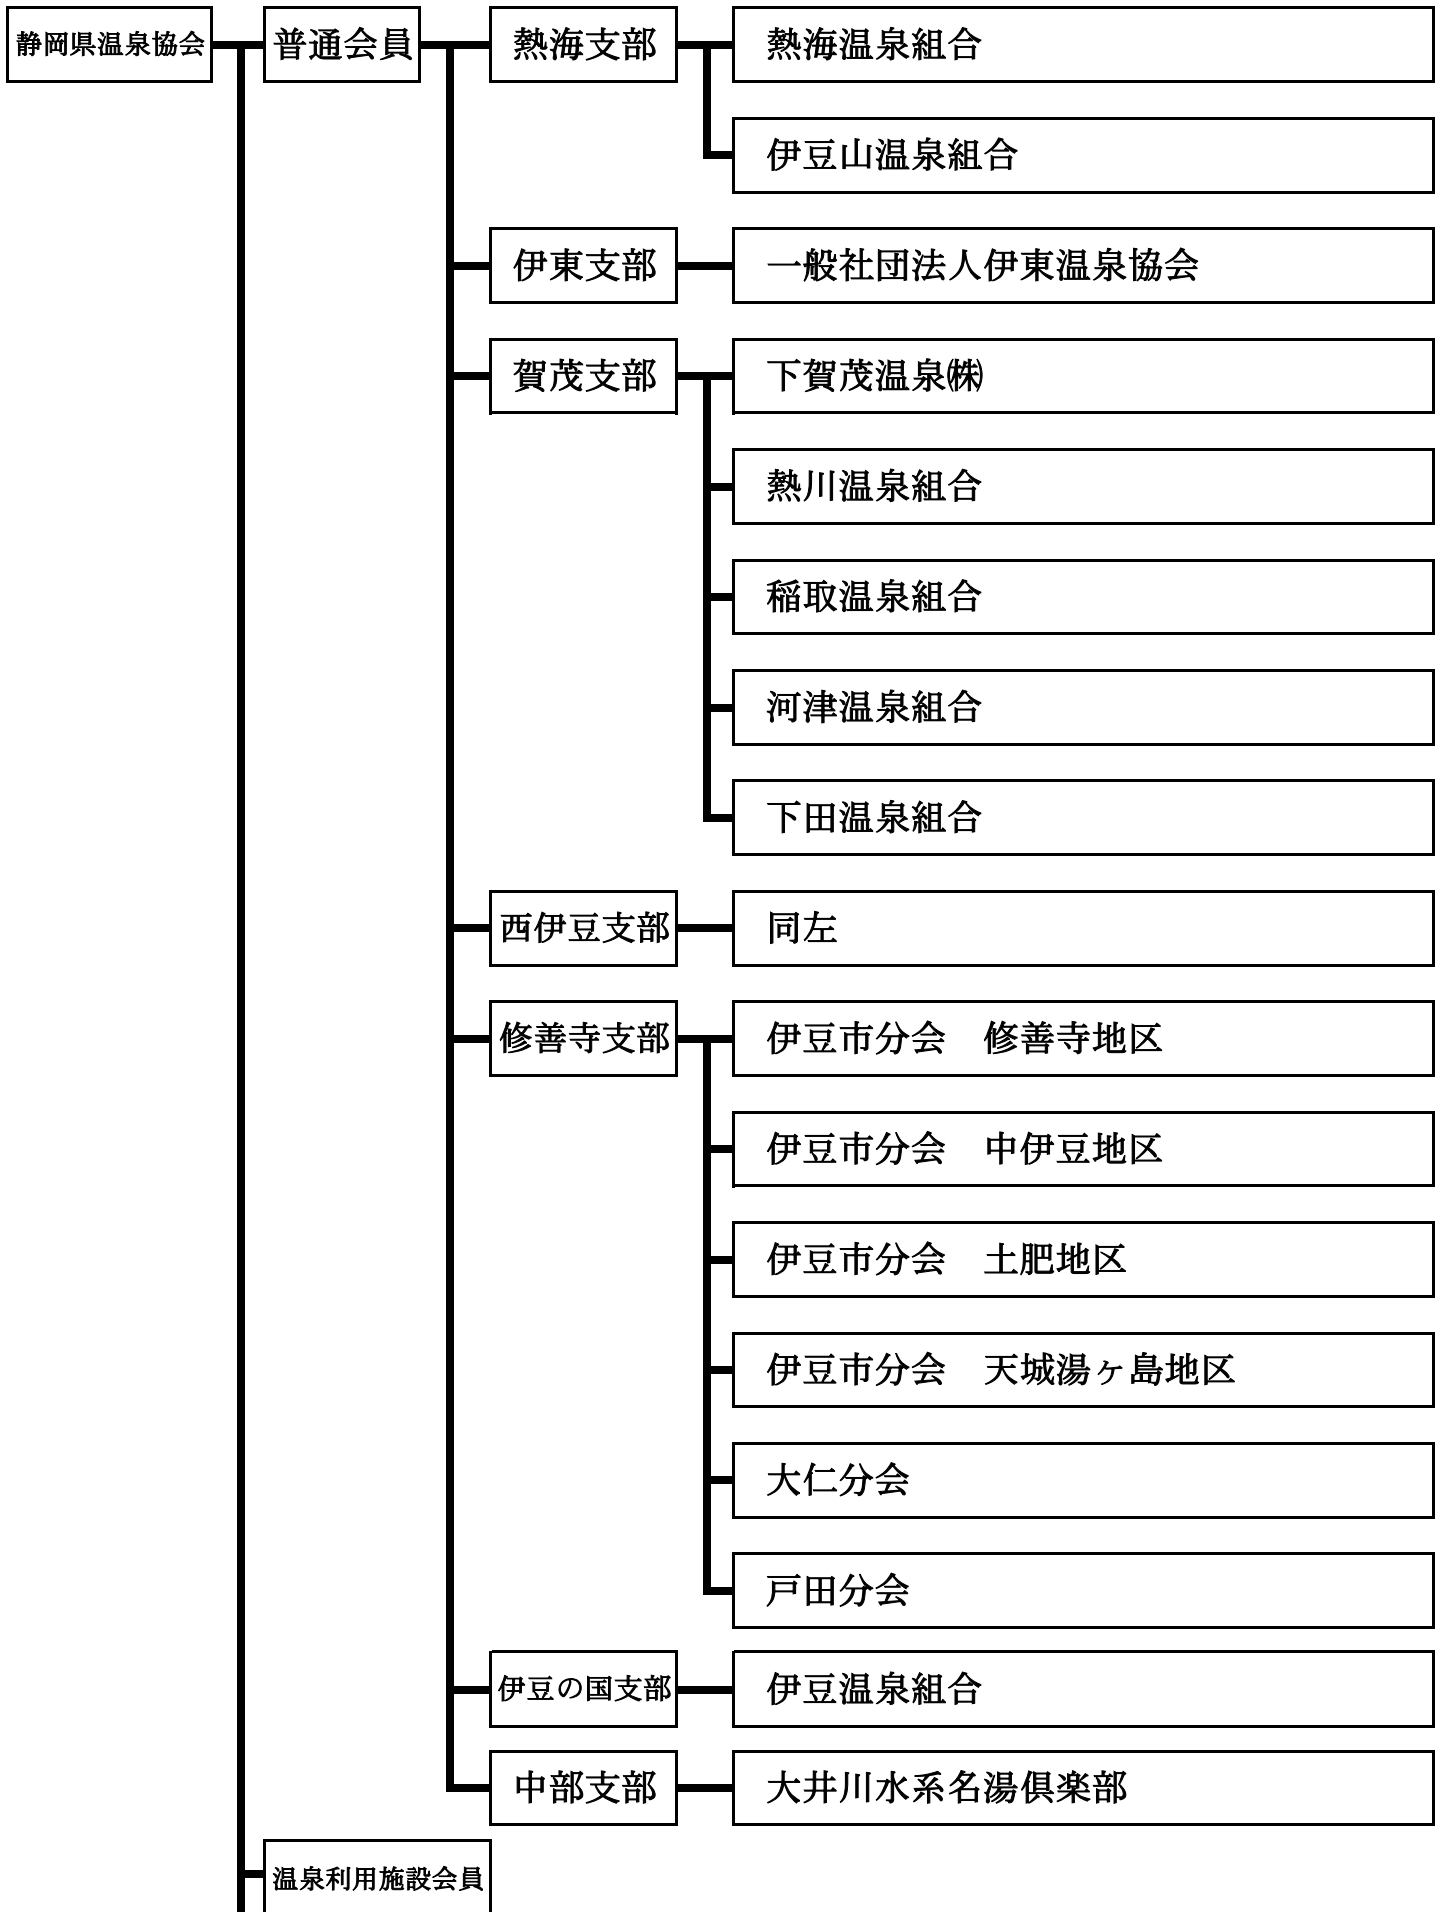

静岡県温泉協会 組織図

協会 本部

協会 各支部

支部を構成する各団体（組合等）

県からぶら下がる市町評価団体