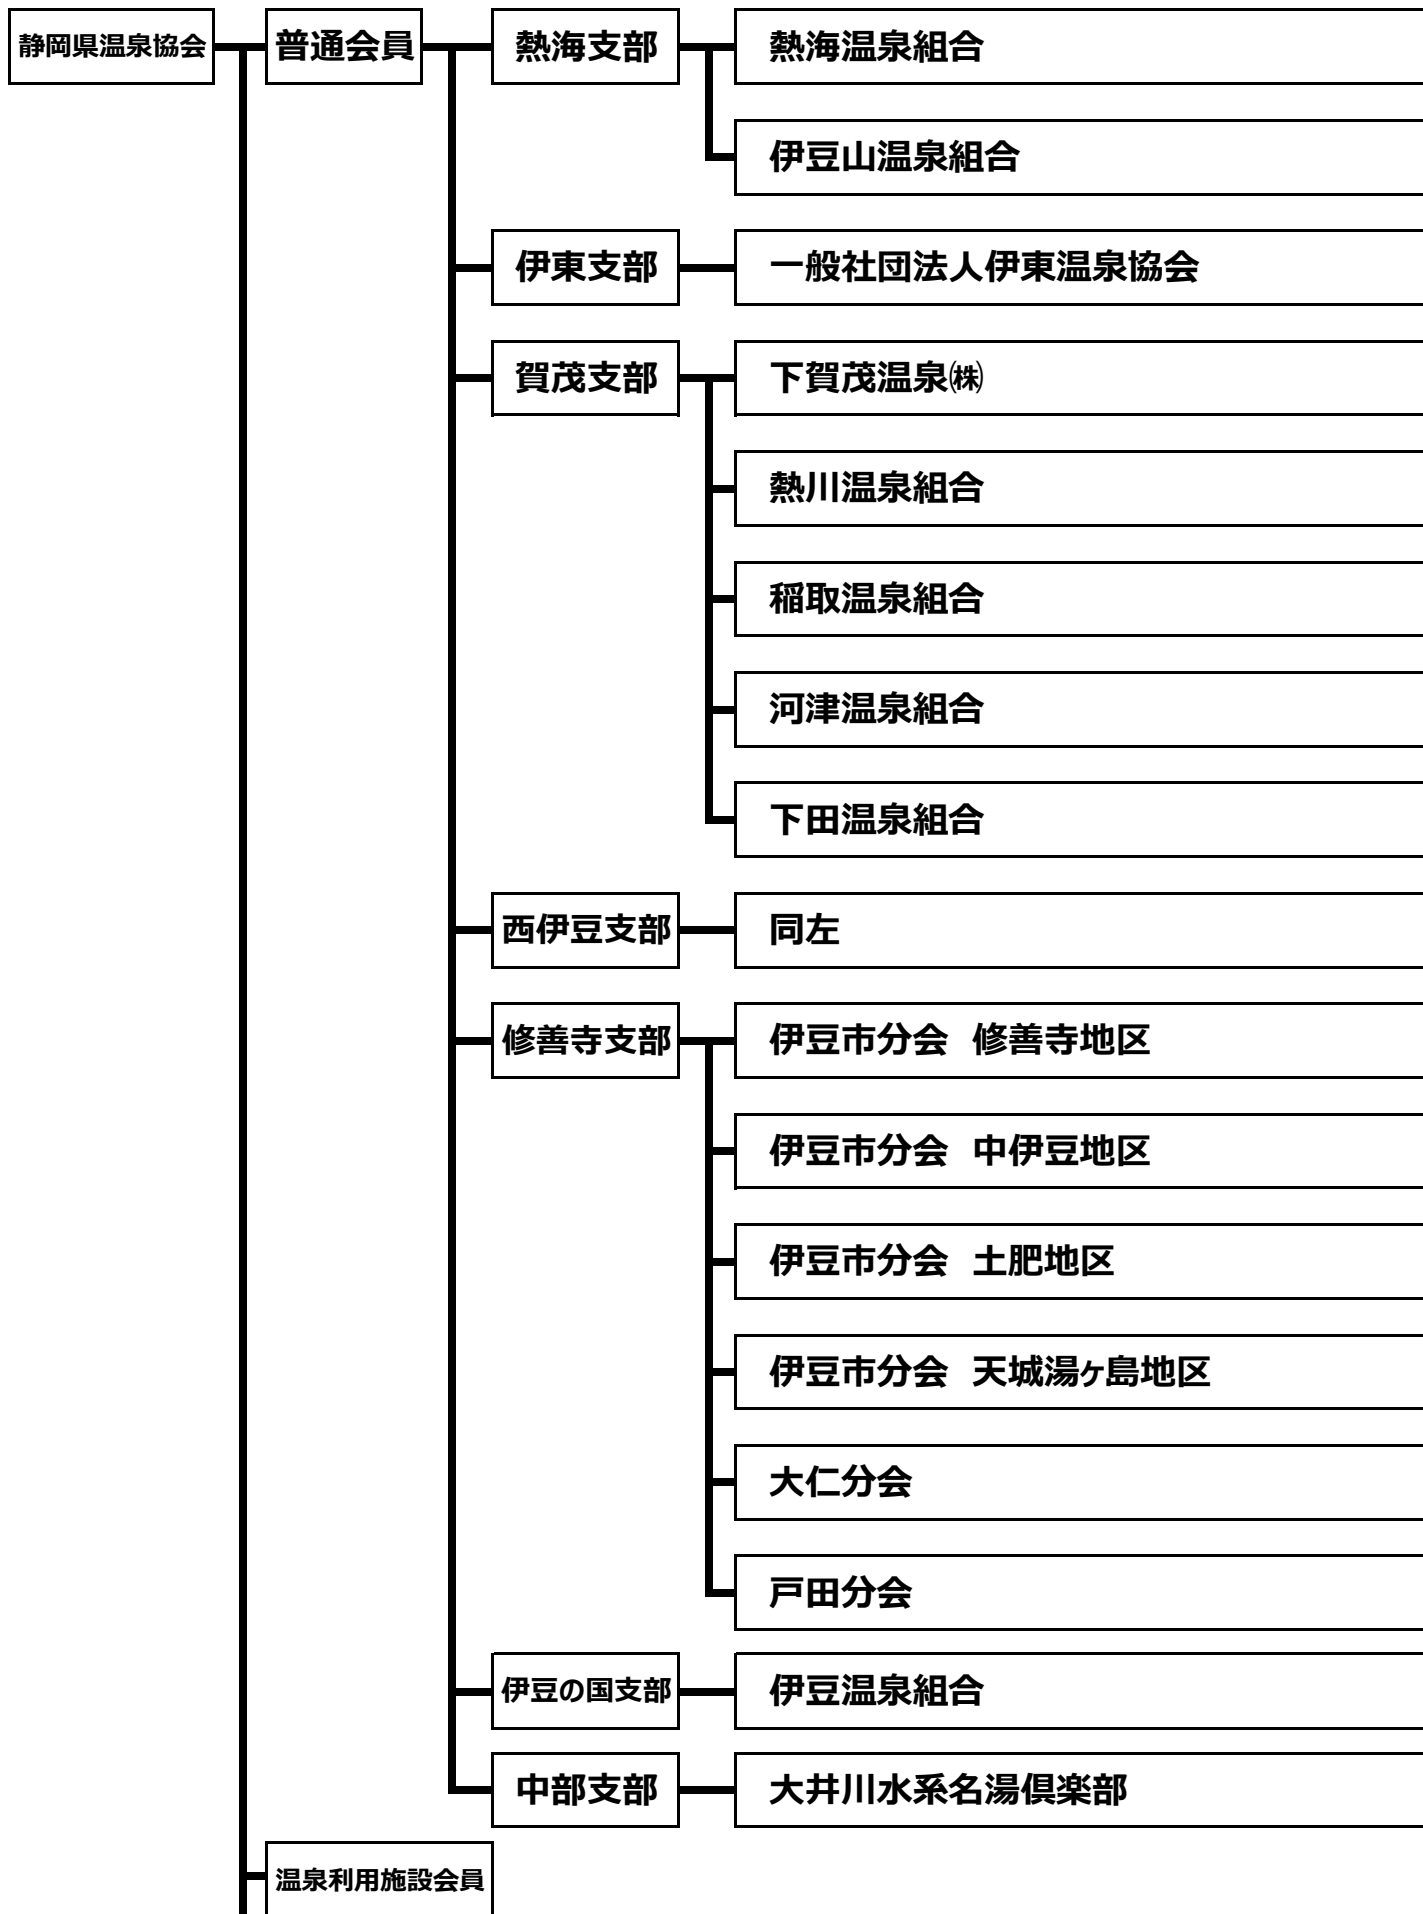

静岡県温泉協会 組織図

協会 本部

協会 各支部

支部を構成する各団体（組合等）

県からぶら下がる市町評価団体