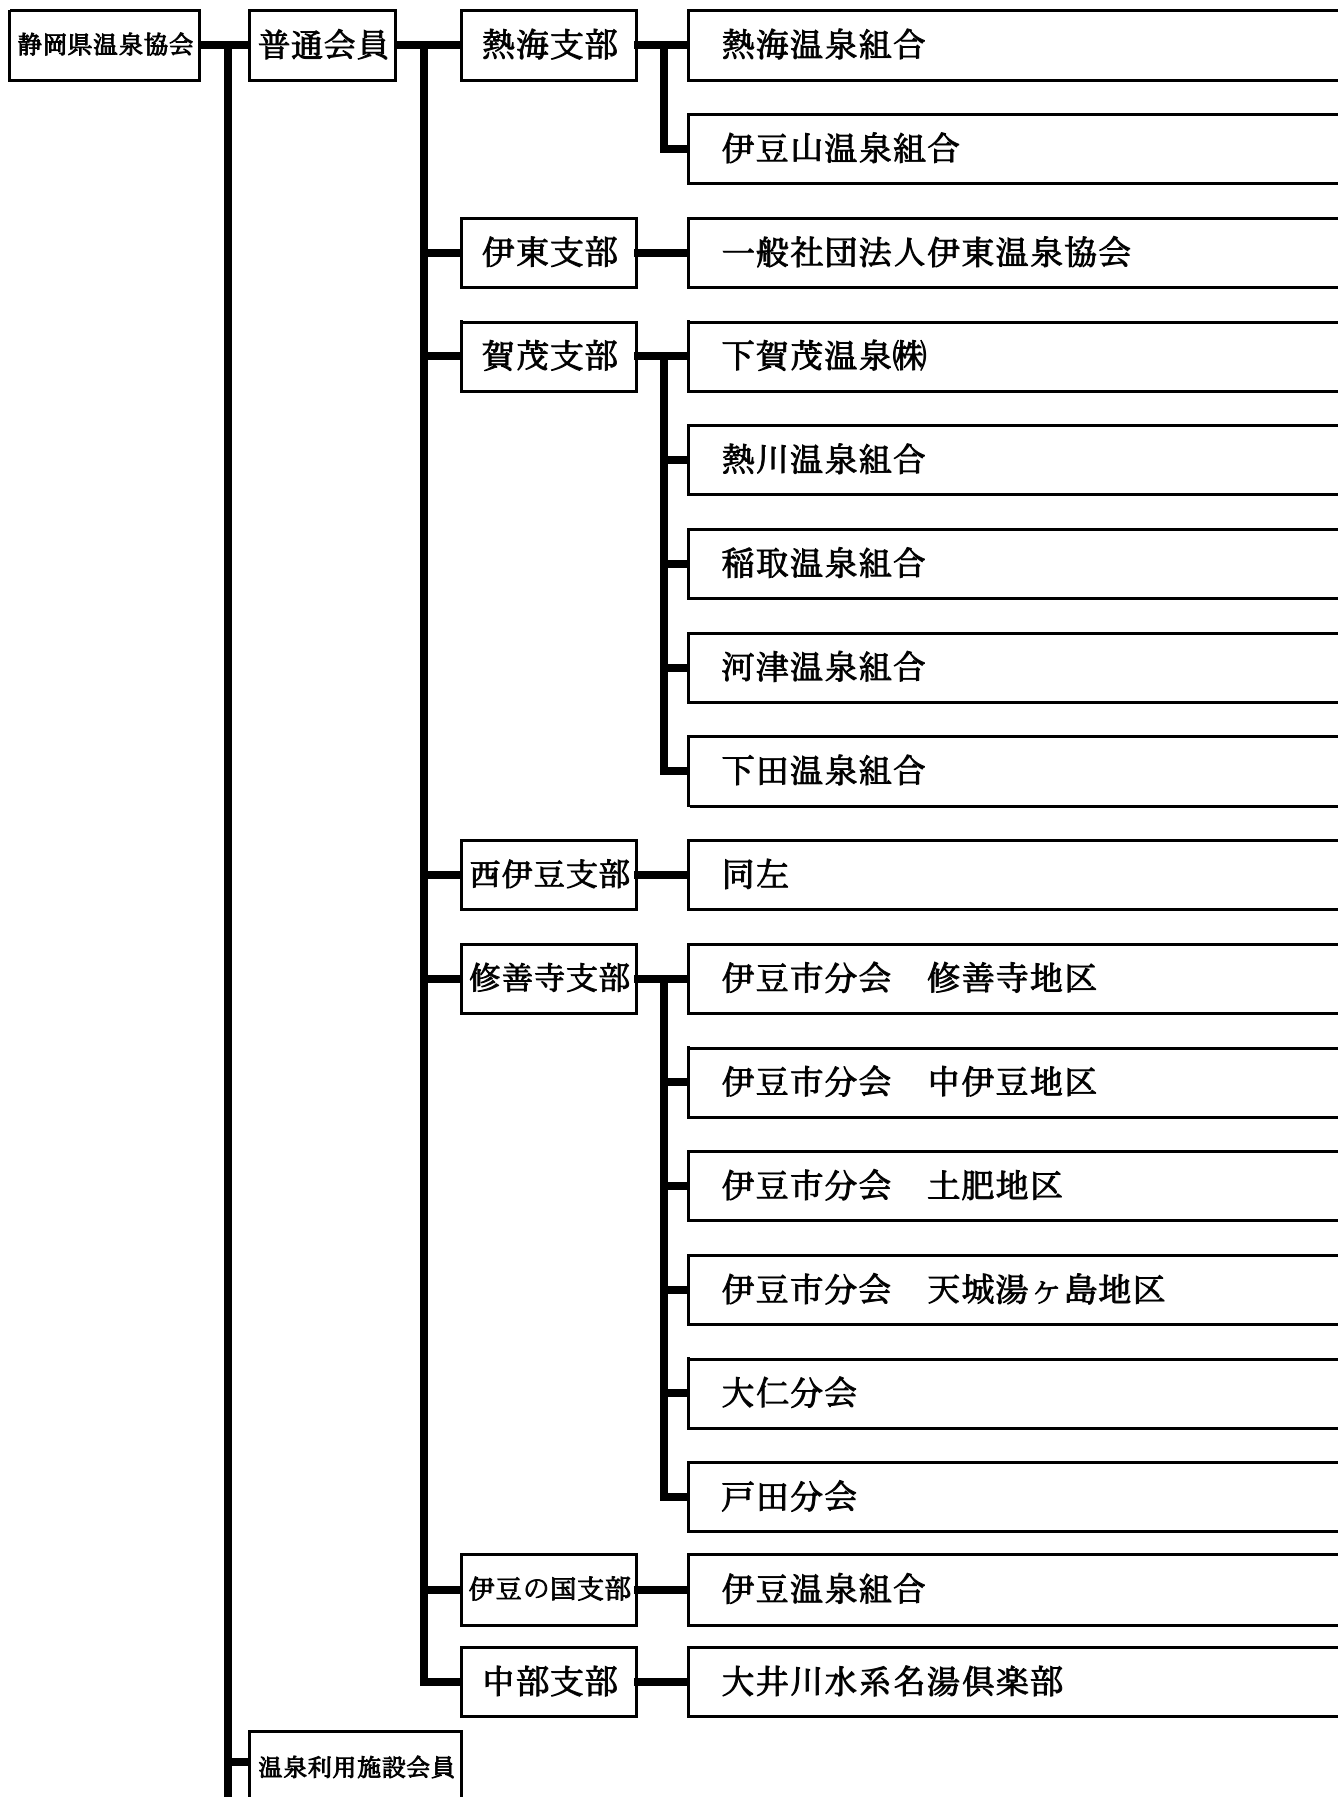

# 静岡県温泉協会 組織図

協会 本部

協会 各支部

支部を構成する各団体（組合等）

県からぶら下がる市町評価団体

賛助会員

市町賛助会員

熱海市  
伊東市  
下田市  
東伊豆町  
河津町  
南伊豆町  
松崎町  
西伊豆町  
伊豆市  
伊豆の国市  
函南町