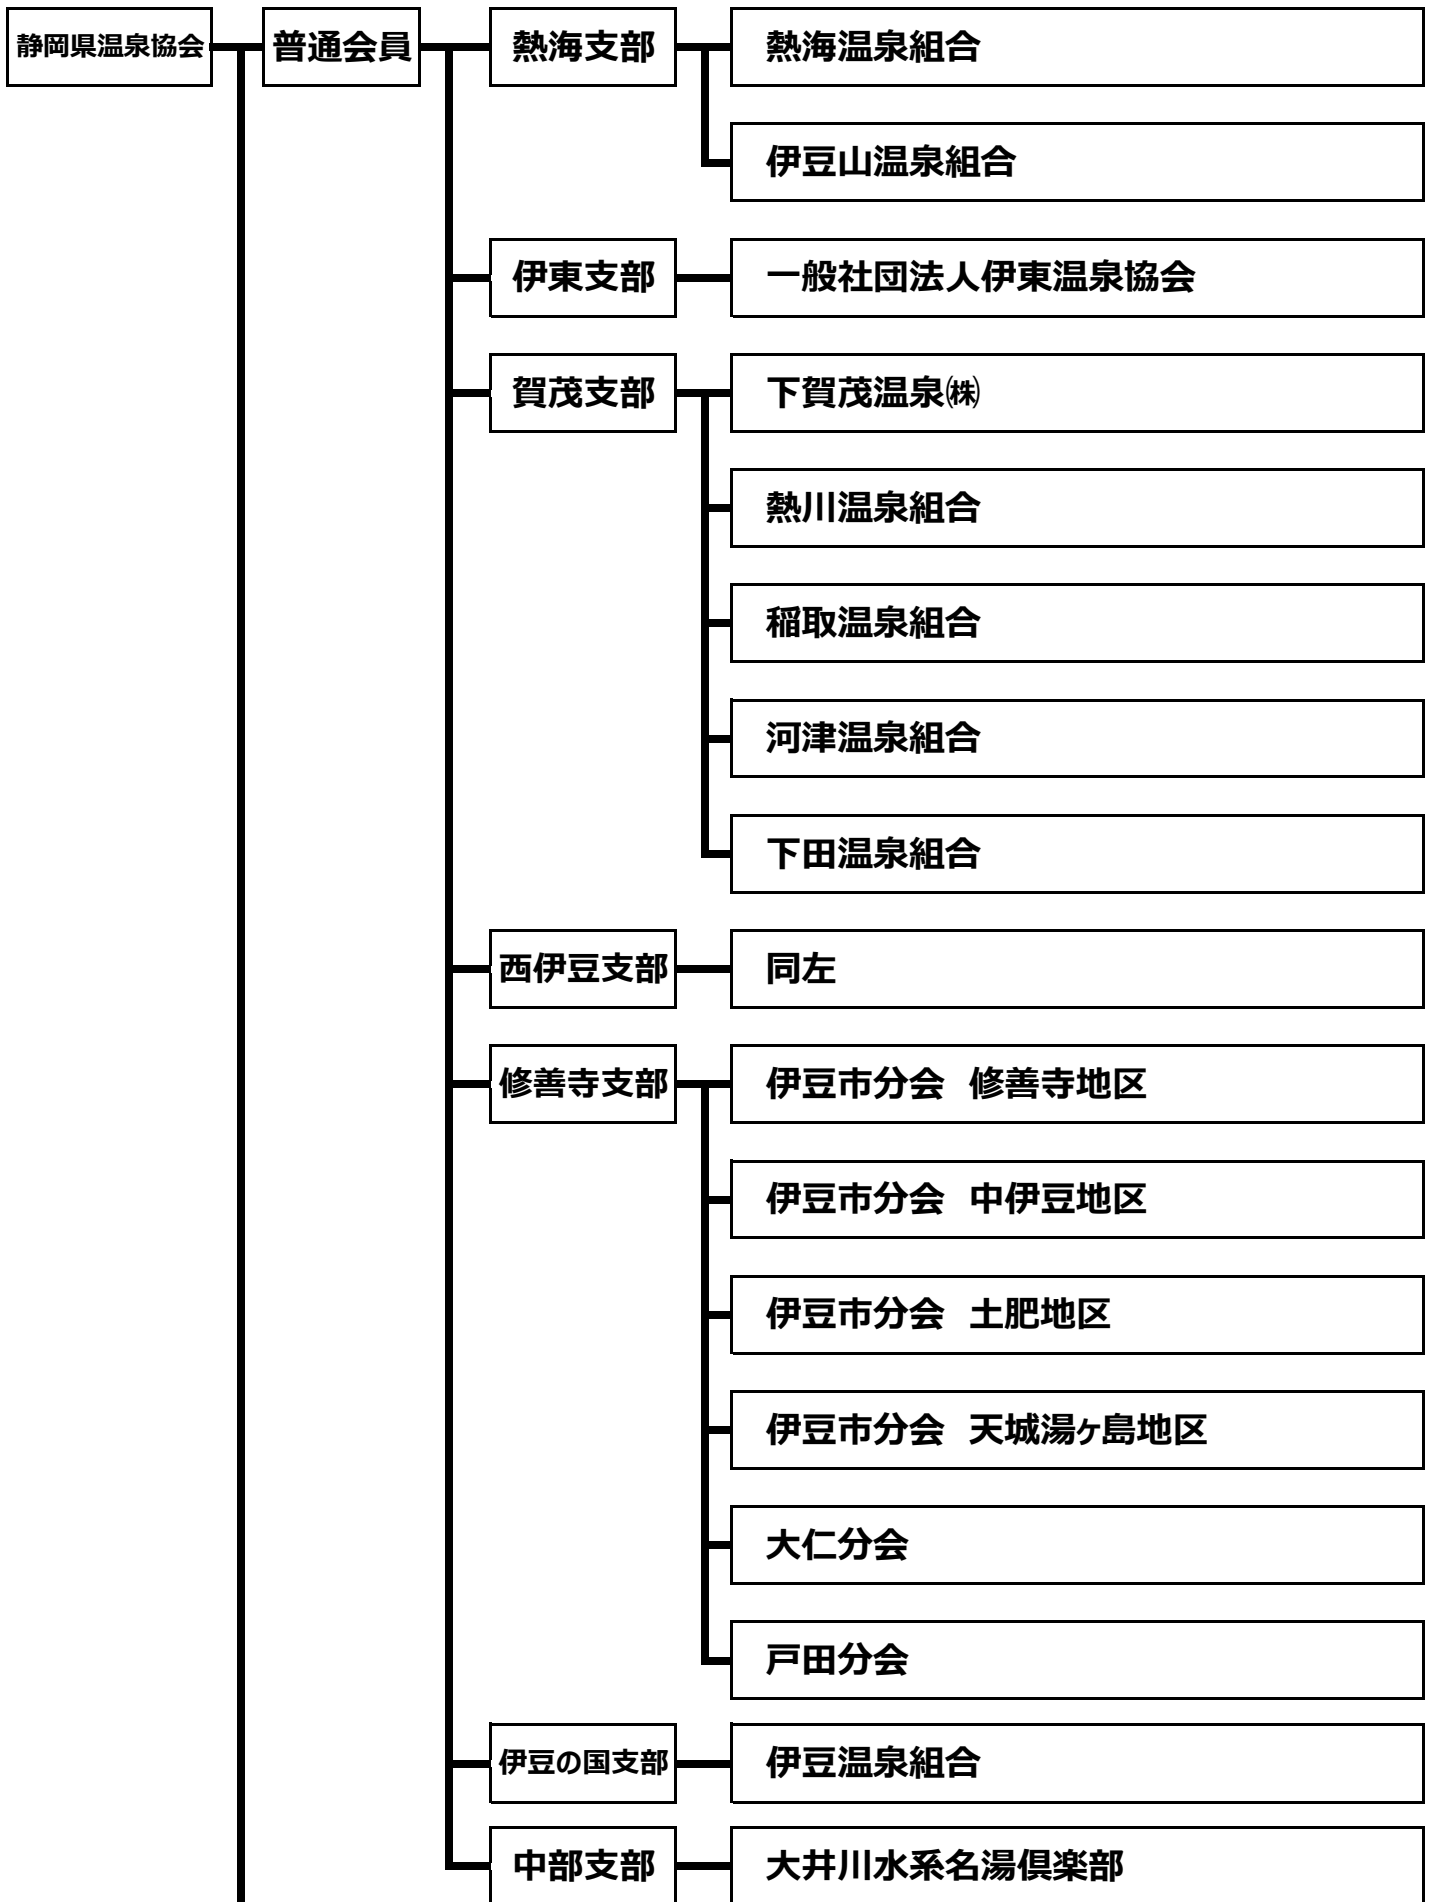

静岡県温泉協会 組織図

協会 本部

協会 各支部

支部を構成する各団体（組合等）

温泉利用施設会員

県からぶら下がる市町評価団体