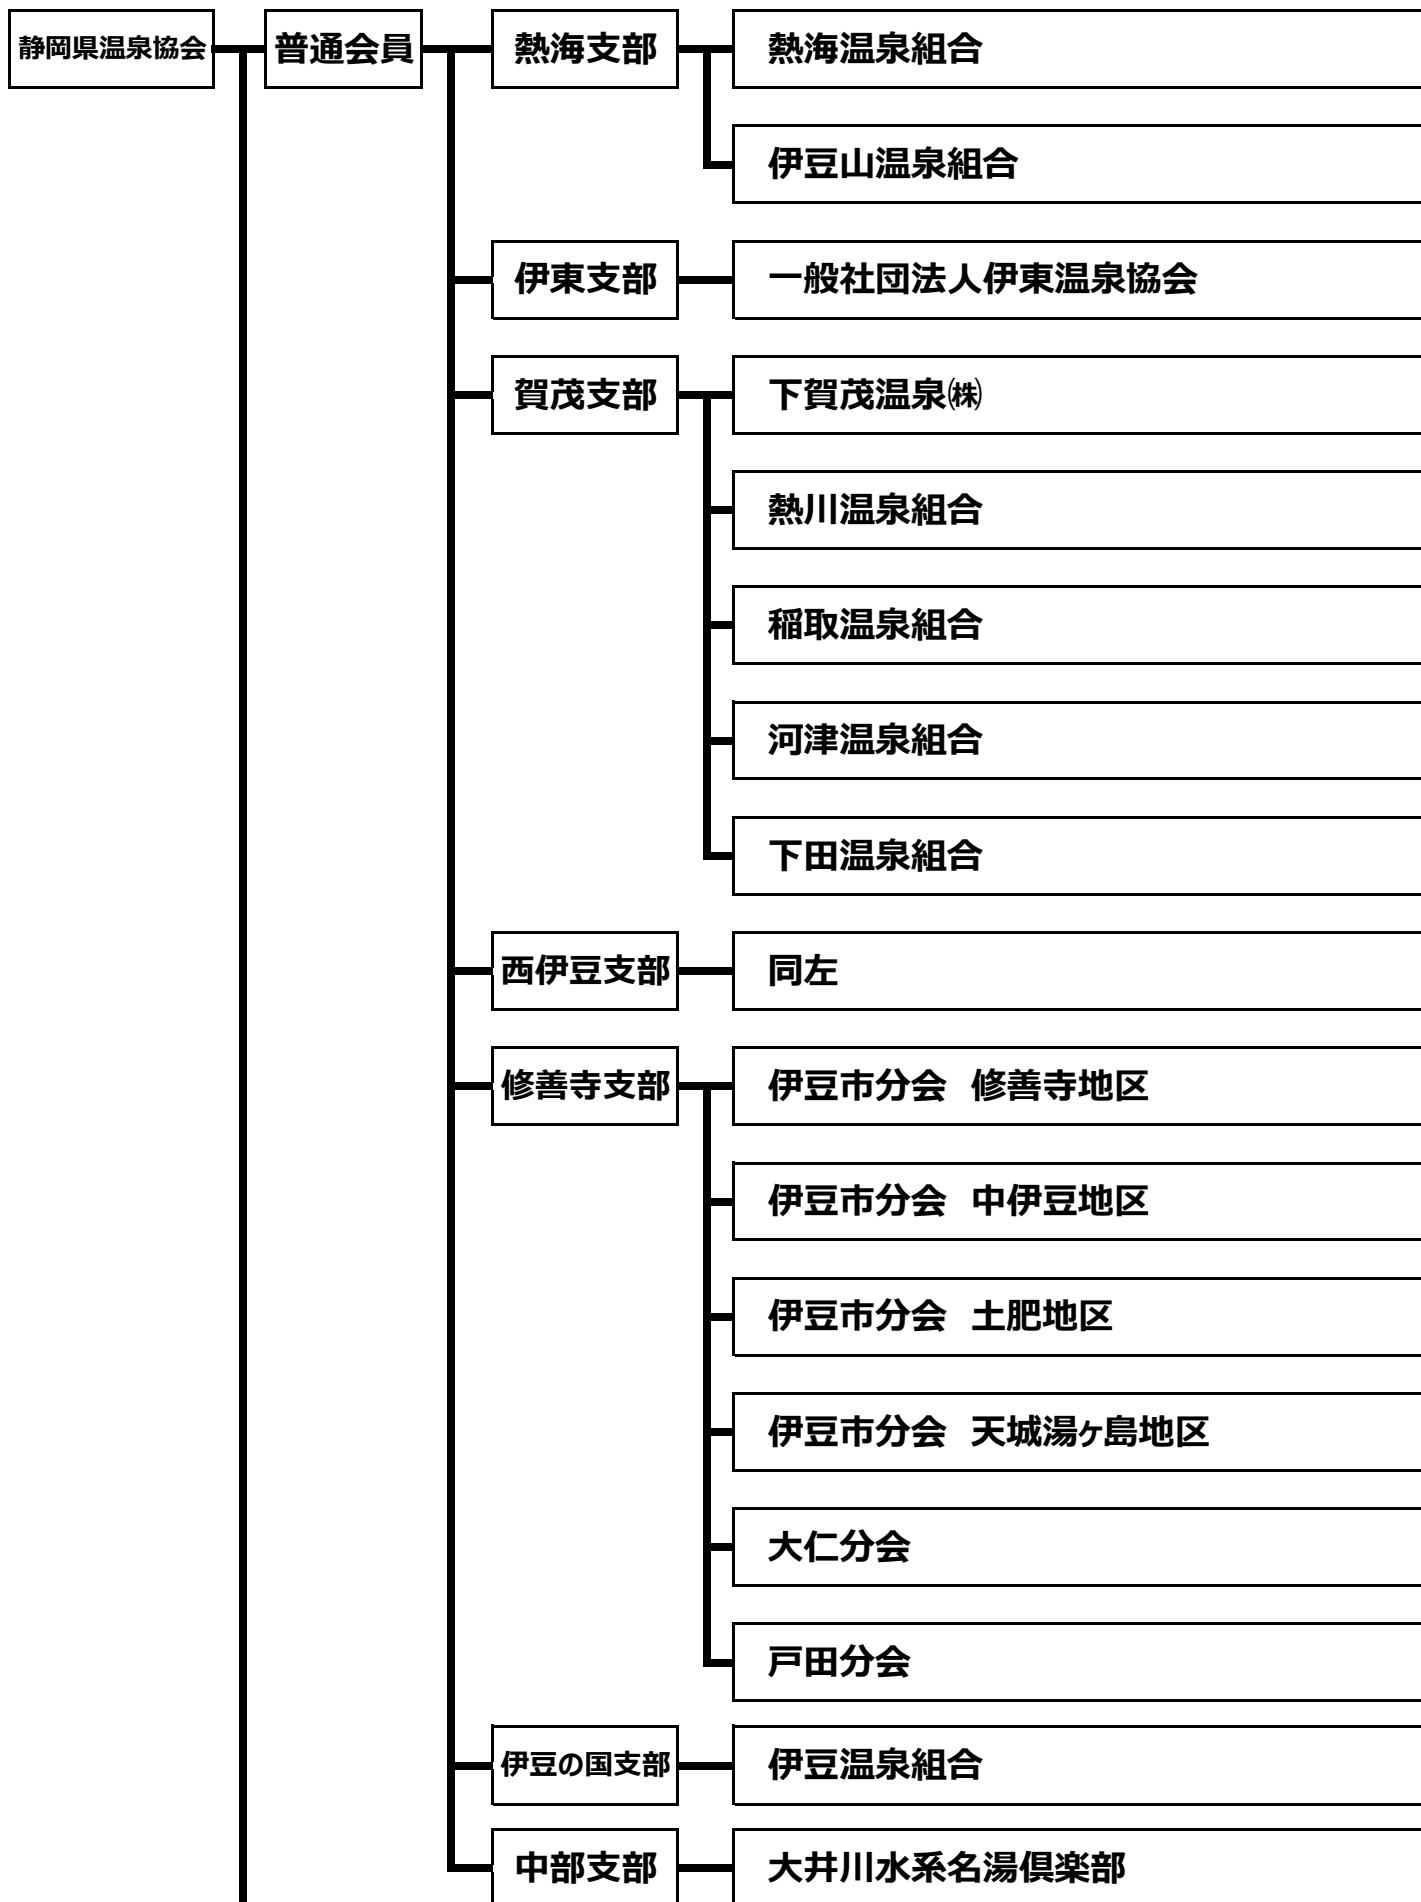

# 静岡県温泉協会 組織図

協会 本部

協会 各支部

支部を構成する各団体（組合等）

**温泉利用施設会員**

県からぶら下がる市町評価団体

**賛助会員**

**市町賛助会員**

熱海市  
伊東市  
下田市  
東伊豆町  
河津町  
南伊豆町  
松崎町  
西伊豆町  
伊豆市  
伊豆の国市  
函南町

御殿場市  
沼津市

焼津市  
藤枝市  
川根本町

静岡市  
浜松市

**一般賛助会員**

宇佐美温泉供給(有)

ドリコ(株)

(株)中山ボーリング