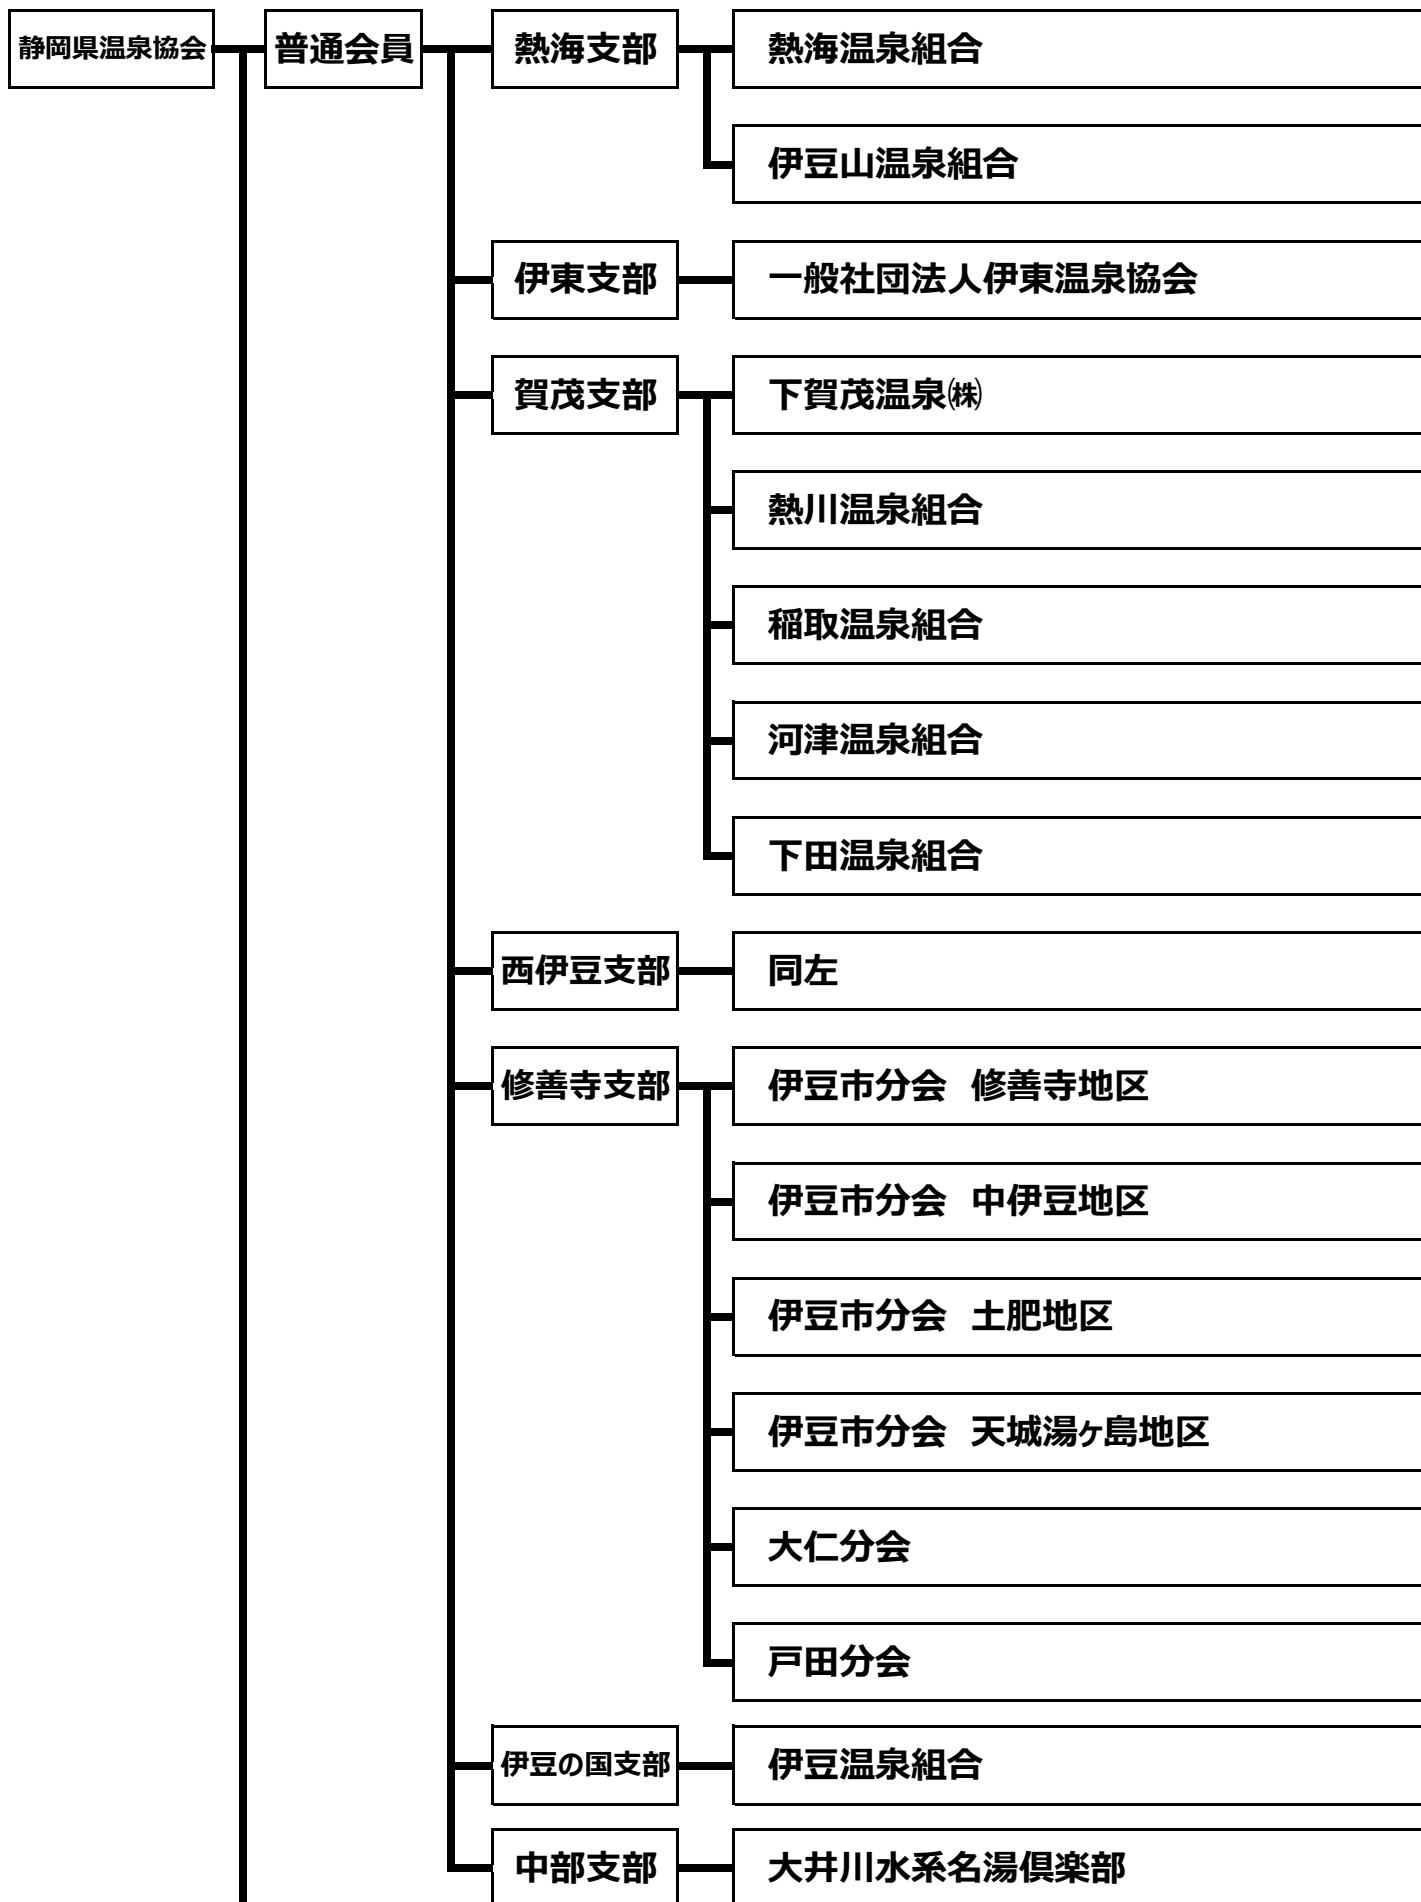

静岡県温泉協会 組織図

協会 本部

協会 各支部

支部を構成する各団体（組合等）

温泉利用施設会員

賛助会員

県からぶら下がる市町評価団体

市町賛助会員

熱海市
伊東市
下田市
東伊豆町
河津町
南伊豆町
松崎町
西伊豆町
伊豆市
伊豆の国市
函南町

御殿場市
沼津市

焼津市
藤枝市
川根本町

静岡市
浜松市

一般賛助会員

宇佐美温泉供給(有)

ドリコ(株)

(株)中山ボーリング